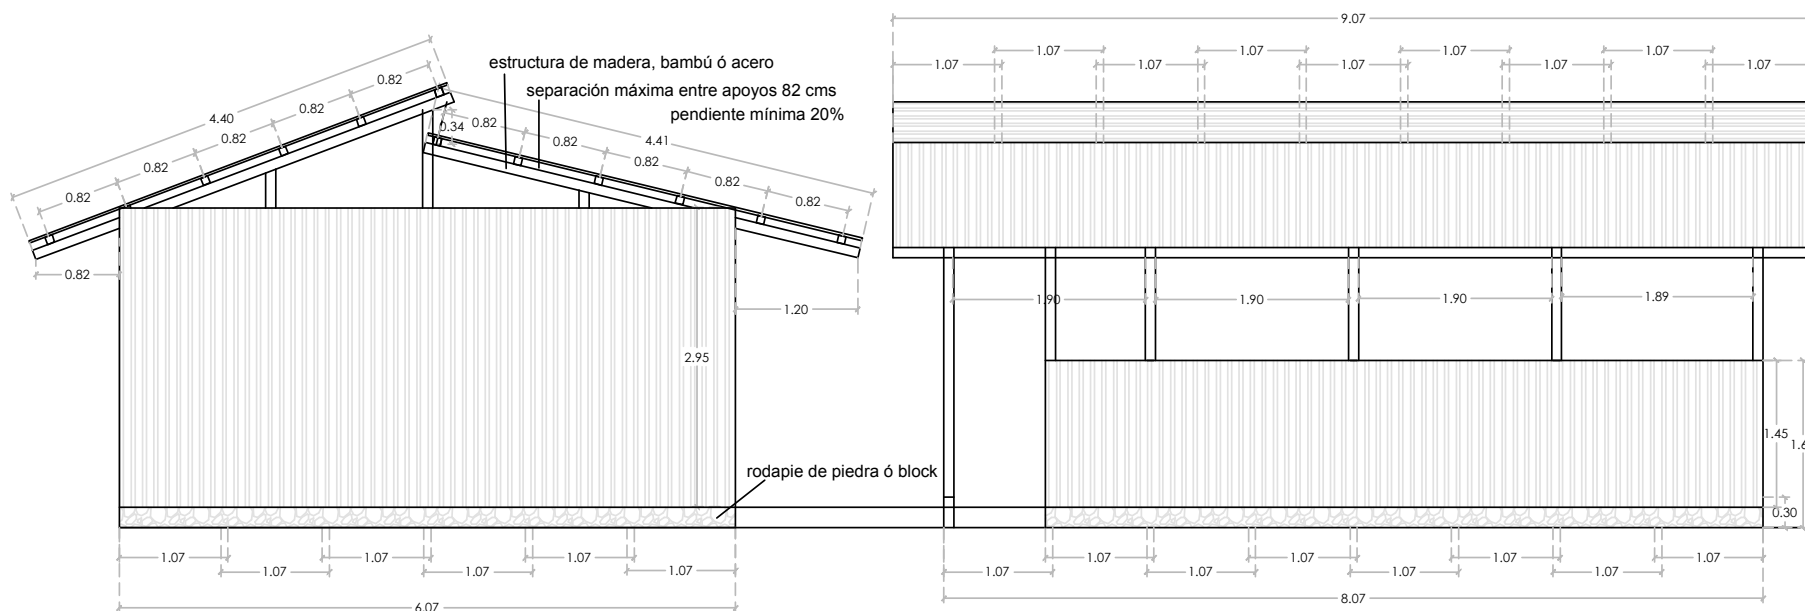

Para brindar comodidad a profesores y alumnos. Generar un espacio al exterior que protega de la lluvia y el sol. Espacio de docencia.

MATERIALES

29 láminas R-101GRISES de 1.07 x 4.40 de largo, de las cuales:
16 láminas de 4.40 para techo
13 láminas de 4.40 para muros (cortadas a 2.95 muros cortos y 1.45 para muros largos).

VENTAJAS

Material sustentable hecho a base de residuos plásticos.
Ligero y fácil de instalar
No se oxida ni deteriora.

DESPIECE E INSTALACIÓN:

31 láminas R-101 GRISES de 1.07 x 4.40 m de largo

18 láminas de 4.40 para techo

13 láminas de 4.4 para muros (cortadas a 2.95 muros cortos y 1.45 para muros largos)

DESCRIPCIÓN

Aula hecha con materiales ligeros para impartición de clases, con características resistentes a condiciones de un entorno húmedo.